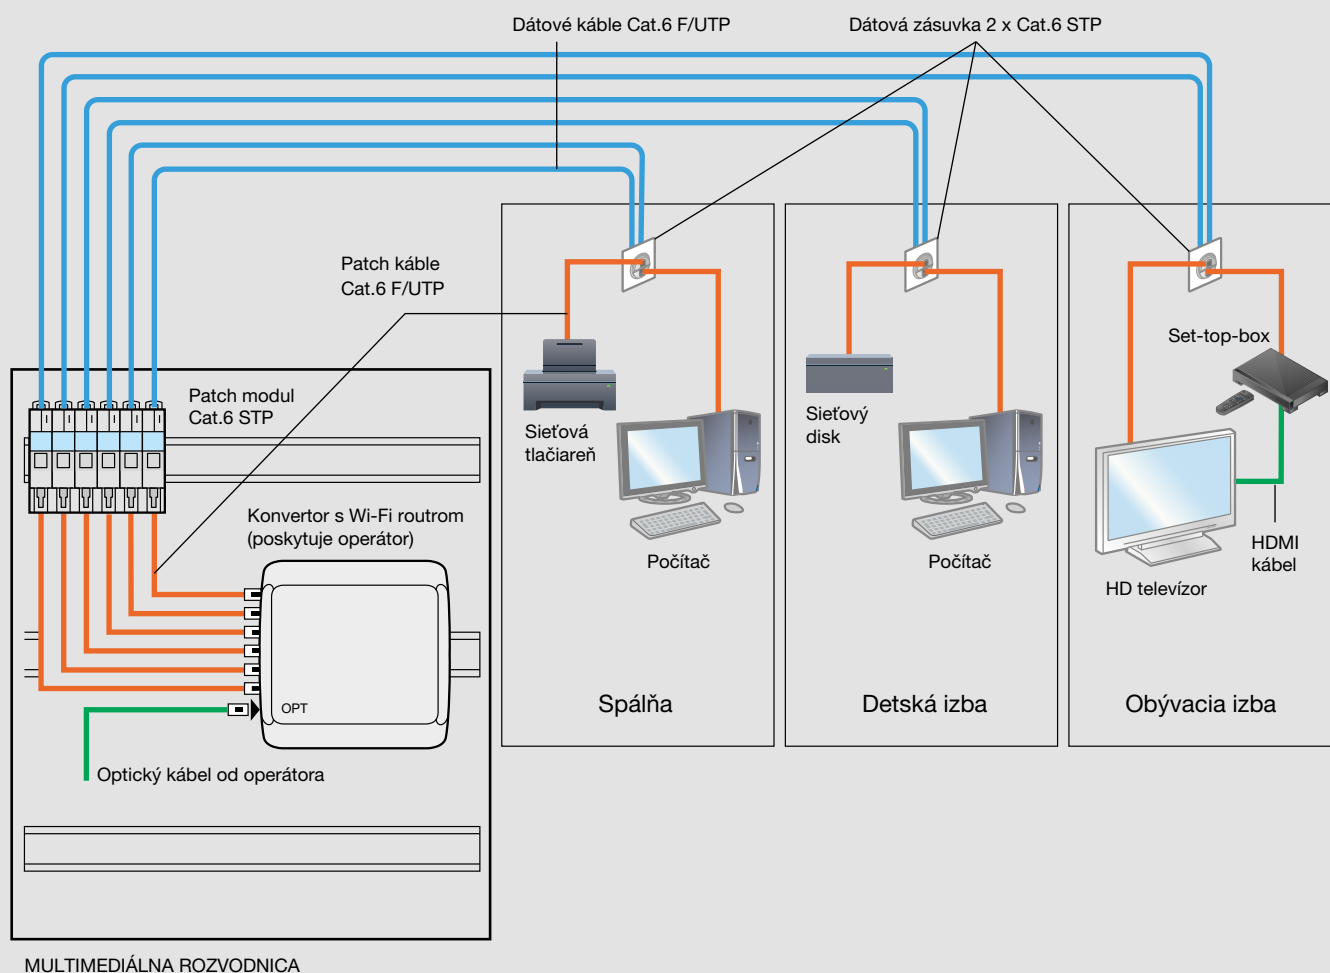

- sieťové tlačiarne (dokumenty možno tlačiť z ľubovoľného zariadenia: počítače, notebooky, mobily, tablety...)
- sieťové disky (rodinné fotografie či videá možno prezerať na ľubovoľnom zariadení: počítače, notebooky, mobily, tablety...)
- NAS disky (zálohovanie rodinných fotografií či videí, sťahovanie filmov, hier...)
- iné riešenia (napríklad IP kamery a podobne)

Odporúčané vybavenie 3-izbového bytu:

- Multimediálna rozvodnica – v nej je umiestnený konvertor od operátora, ktorý zmení optický signál na elektrický a ten rozvedieme do miestnosti pomocou dátových káblov. Tieto káble sú v rozvodnici ukončené na patch moduloch v pomere 1 kábel = 1 patch modul. Multimediálnu (DIN) rozvodnicu odporúčame umiestniť do predsieni a ideálne by mala byť 3-radová.
- Dátové dvojzásuvky – použitie jednozásuviek je v súčasnosti nepostačujúce. Napríklad v obývacej miestnosti by sme nemohli pripojiť TV priamo k internetu (t. j. nebolo by možné pozeráť YouTube, resp. rodinné videá na sieťovom disku). Jednozásuvka umožňuje iba pripojenie set-top-boxu.

Pre ďalšie typy pripojenia od operátorov (satelit, DSL...) kontaktujte špecialistov Legrand.