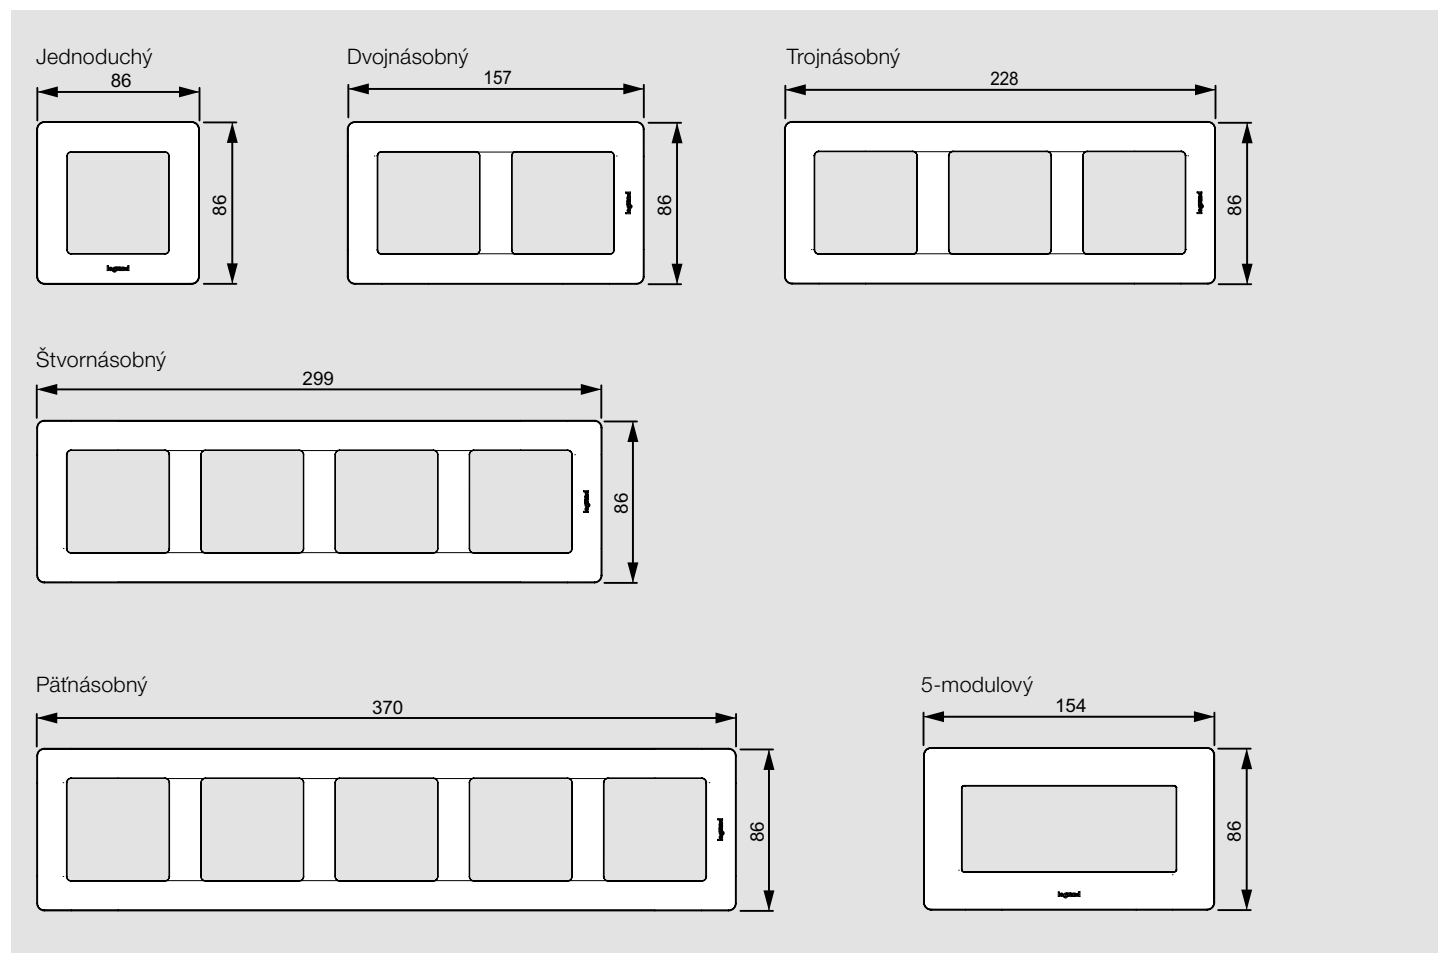

* Balné množstvo 10 kusov
 ** Balné množstvo 20 kusov

Rovnaké objednávacie číslo na vodorovnú aj zvislú montáž.

Červené objednávacie čísla: Nové výrobky.

Valena™ Life

rozmery rámkov

LEGRAND SMART HOME

Jednoducho
v spojení s vašou domácnosťou