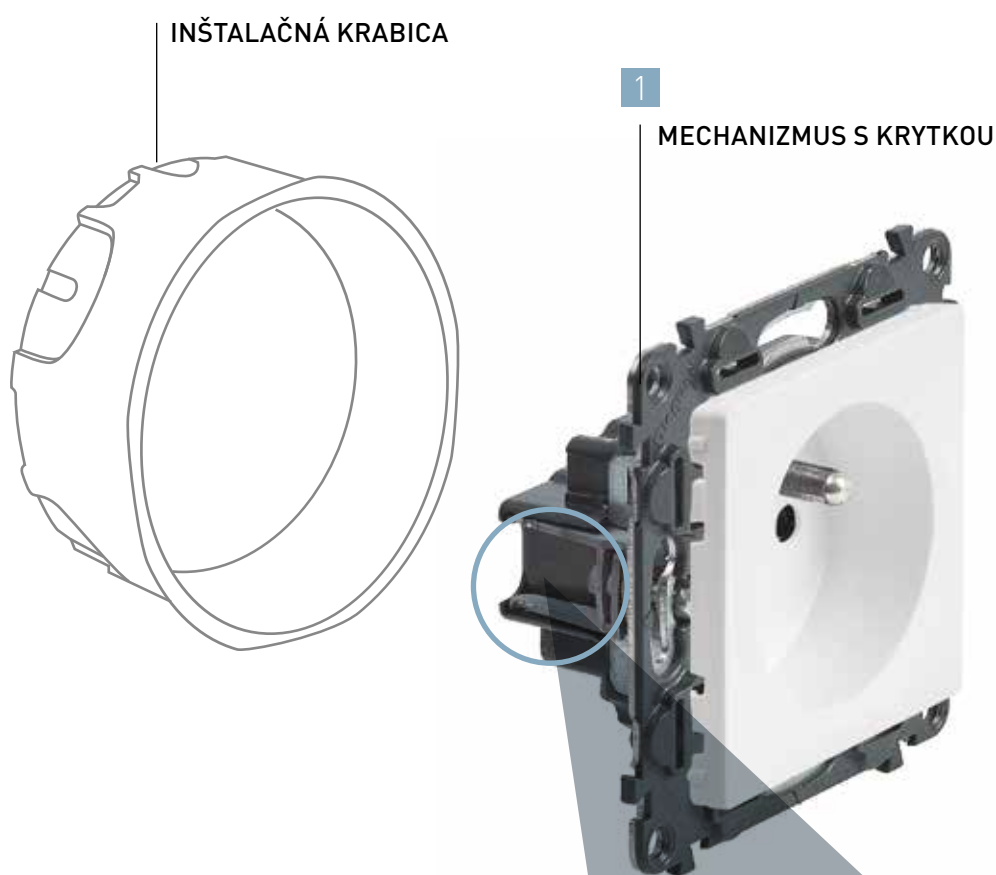

Automatické svorky s farebným vstupom na káble

- Rýchle pripájanie:** na pripojenie káblov stačí len niekoľko sekúnd
- Spôľahlivosť:** garantované dlhotrvajúce pripojenie
- Odpájanie:** rýchlejšie a jednoduchšie než pri skrutkových svorkách

Vhodné pre pevné aj pletené vodiče

LED signalizácia

Funkcie osvetlení s LED technológiou: šetrenie energie – dlhotrvajúce riešenie.

Dvojjzásuvka

- Dizajn**
moderný a odľahčený
- Horná zásuvka**
pootočená o 30°
- Svorky**
automatické
- Detská ochrana**
vložená do mechanizmu
- Plastová montážna doska**
pevná ako kovová
- Iba jedno objednávacie číslo**
mechanizmus dodávaný s krytkou

Valena IN'MATIC

Jednoduché

Starostlivé vyhotovenie každého komponentu umožňuje inštalatérovi rýchlu a bezproblémovú montáž.

a Rýchlejšie

POSTUP INŠTALÁCIE

- 1 Upevnite mechanizmus do inštalačnej krabice pomocou skrutiek alebo rozperiek. Bezskrutková krytka je súčasťou mechanizmu.
- 2 Dokončite inštaláciu nacvaknutím rámika na mechanizmus.

Inovatívny dokovací systém pre viacnásobnú inštaláciu

inovácia

2

RÁMIK

Vizualizácia finálnej inštalácie: dokonalé zapadnutie jednotlivých častí

Vďaka inovatívnemu dokovaciemu systému montážne dosky dokonale zapadnú do seba pri viacnásobnej inštalácii.