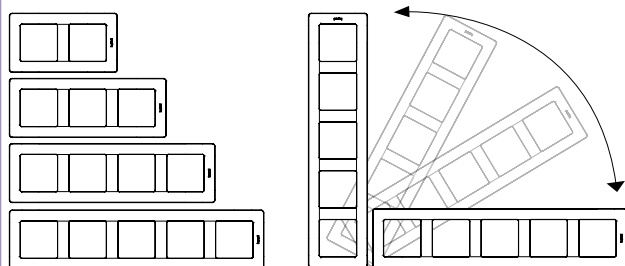

VALENA LIFE					
RÁMIKY		Jednoduchý	Dvojnásobný	Trojnásobný	Štvornásobný	Pätnásobný	5-modulový
Balenie		10	10	5	5	5	1
Bielá		7 540 01**	7 540 02	7 540 03*	7 540 04*	7 540 05*	7 540 06
Bielá/chróm		7 540 31	7 540 32	7 540 33	7 540 34	7 540 35	
Béžová		7 540 41**	7 540 42	7 540 43*	7 540 44*	7 540 45*	7 540 46
Béžová/zlato		7 540 61	7 540 62	7 540 63	7 540 64	7 540 65	
Tehlovočervená		7 540 71	7 540 72	7 540 73	7 540 74	7 540 75	
Zelená		7 540 81	7 540 82	7 540 83	7 540 84	7 540 85	
Azúrová		7 540 91	7 540 92	7 540 93	7 540 94	7 540 95	
Hliník		7 541 31	7 541 32	7 541 33	7 541 34	7 541 35	7 541 36
Perleť		7 541 41	7 541 42	7 541 43	7 541 44	7 541 45	
Nerez		7 541 51	7 541 52	7 541 53	7 541 54	7 541 55	
Meď		7 541 61	7 541 62	7 541 63	7 541 64	7 541 65	
Drevo tmavé		7 541 71	7 541 72	7 541 73	7 541 74	7 541 75	
Drevo svetlé		7 541 81	7 541 82	7 541 83	7 541 84	7 541 85	
Čierna		7 542 51	7 542 52	7 542 53	7 542 54	7 542 55	
Grafit		7 542 71	7 542 72	7 542 73	7 542 74	7 542 75	
Balenie		5	1	1			
Bielá s držiakom štítkov (vodorovná montáž)		7 540 11	7 540 12	7 540 13			
Béžová s držiakom štítkov (vodorovná montáž)		7 540 51	7 540 52	7 540 53			
Bielá IP 44 s klapkou		7 540 21					

* Balné množstvo 10 kusov
** Balné množstvo 20 kusov

Rovnaké objednávacie číslo na vodorovnú aj zvislú montáž.

Červené objednávacie čísla: Nové výrobky.